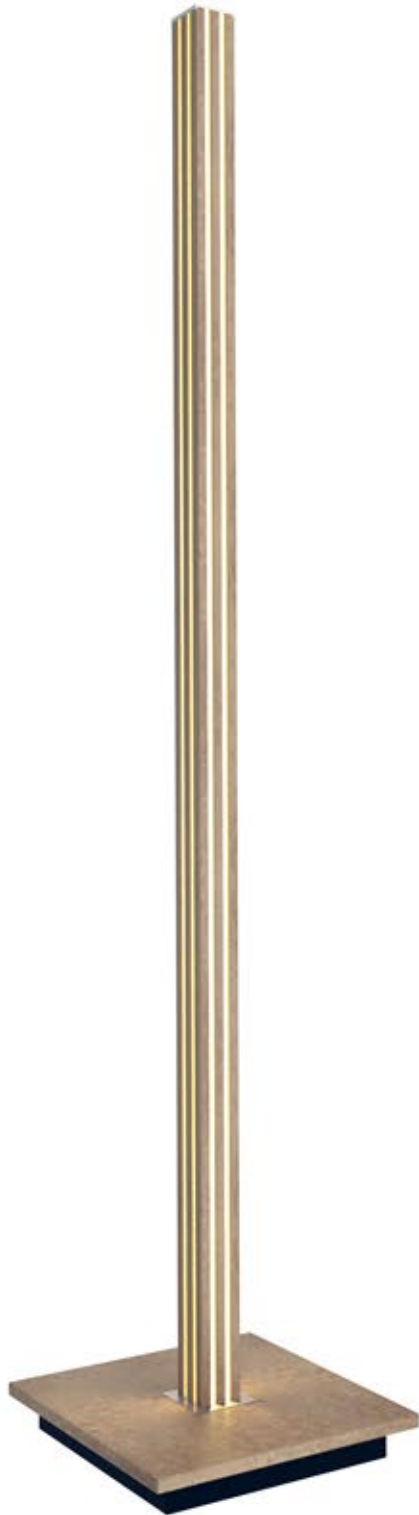

Kumiko

久美子

Corian®

Aztec Gold

Deep Black

Pendelleuchten
Pendent Lamps

Kumiko

久美子

Corian®

Aqua

Elderberry

Wandleuchten
Wall Lamps

Kumiko

久美子

Corian®

Hickory Smoke

Bedford Marble

Stehleuchten
Standing Lamps

Kumiko

久美子

Corian®

Cobalt

Aqua

Silt

Mineral

Midnight

Deep Black Quartz

Evening Prima

Nimbus

Aztec Gold

Sorrel

Corian Dekorbeispiele
Corian design examples