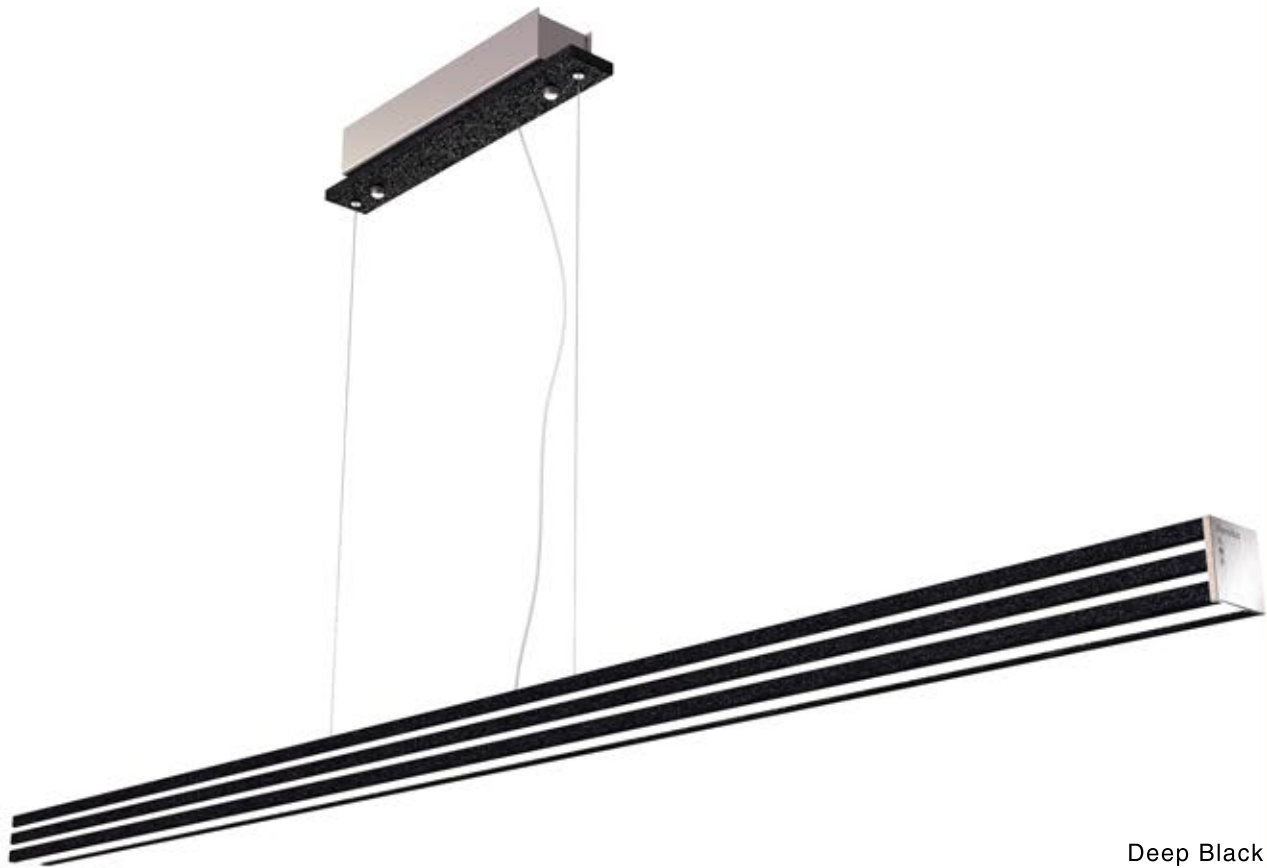

Kumiko

久美子

Corian®

Aztec Gold

Deep Black

Pendelleuchten
Pendent Lamps

Kumiko

久美子