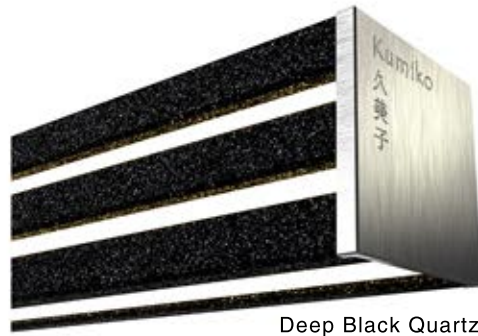

Deep Black Quartz