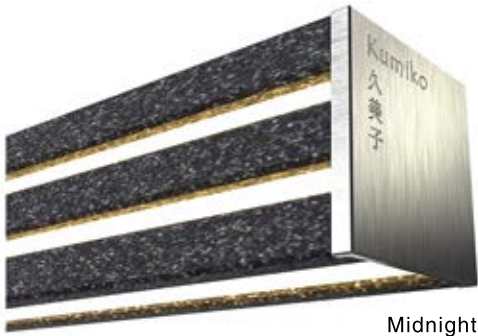

Kumiko

久美子

Corian®

Midnight

Corian Dekorbeispiele
Corian design examples