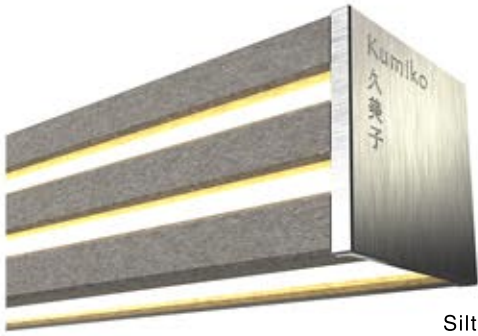

Bedford Marble

Stehleuchten
Standing Lamps

Kumiko

久美子

Corian®

Cobalt

Aqua

Silt