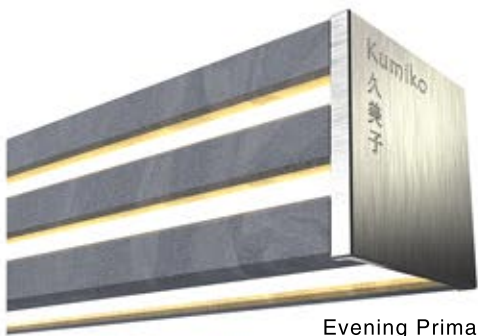

Evening Prima