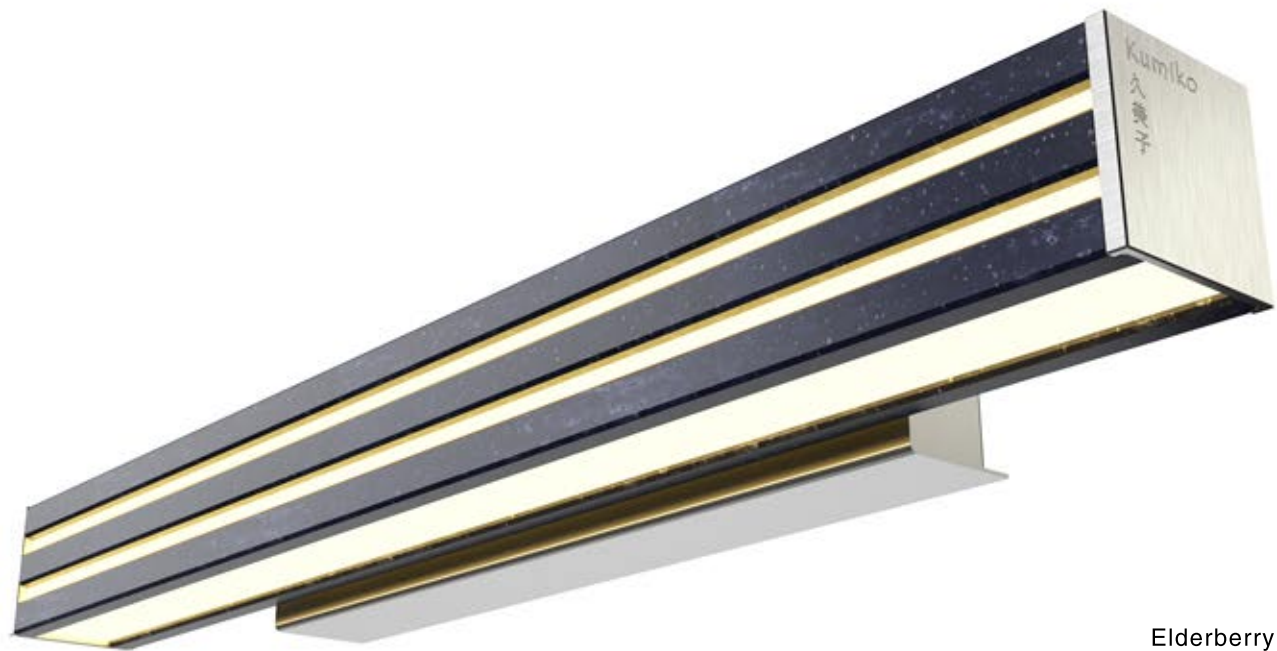

Elderberry

Wandleuchten
Wall Lamps