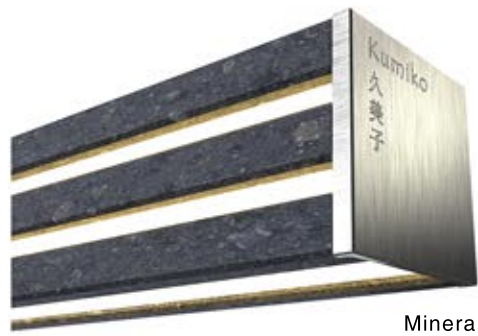

Bedford Marble

Stehleuchten
Standing Lamps

Kumiko

久美子

Corian®

Cobalt

Aqua

Silt